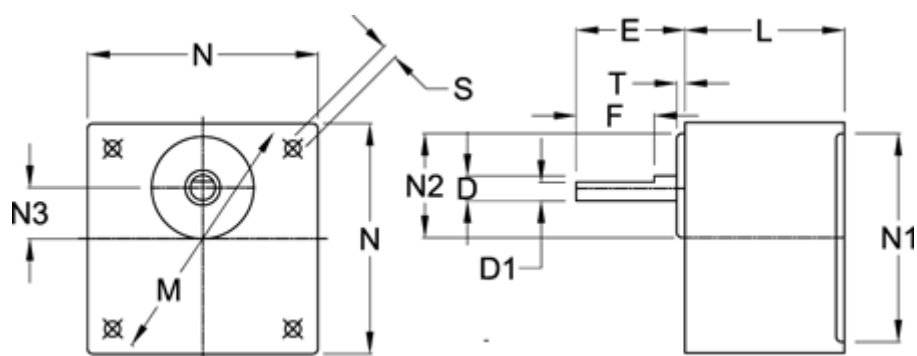

Varenummer: 72006036022
Beskrivelse: Standardgear 6G36B I=36
Indgang fortandet

Mål

D = 8	N2 = 24
D1 = 7	N3 = 10
E = 32	S = 4xø4,5
F = 12	T = 3
L = 40	
M = 70	
N = 60	
N1 = -	